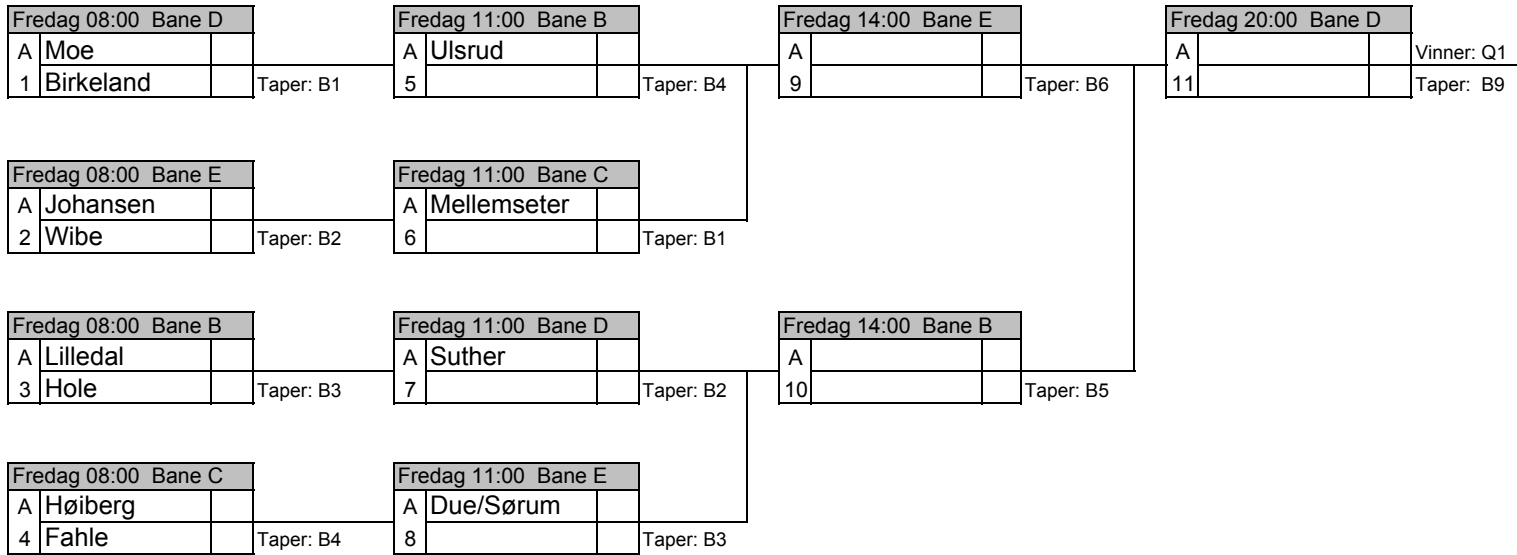

Norgesmesterskapet Herrer 2011

A-ROAD